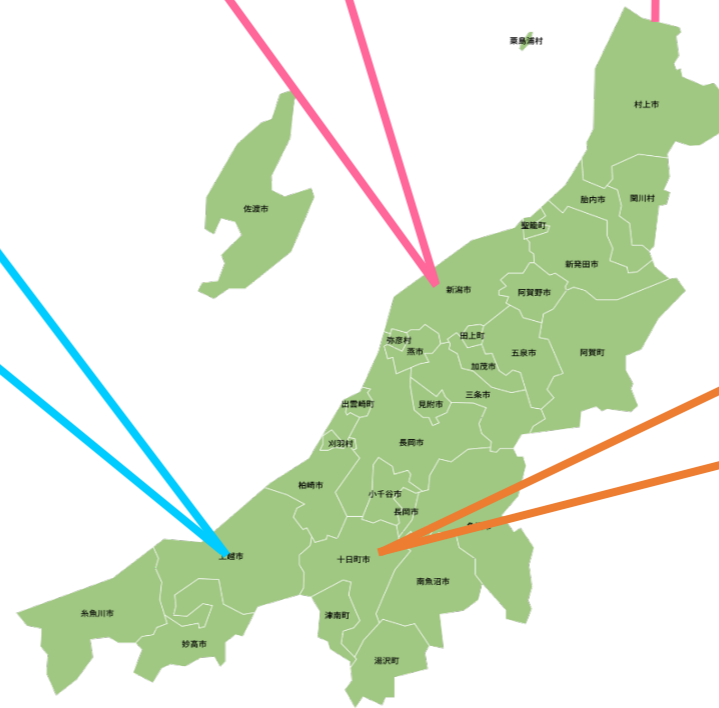

●新潟市

ラブラ万代・ラブラ2(2013年)

新潟市消防署(2014年)

ビッグスワン(2001年)

●上越市

上越高等学校(2014年)

●十日町市

十日町文化ホール(2017年)

上越妙高駅(2012年)

上越自動車学校(2015年)

ザ・グランスウィート(2010年)